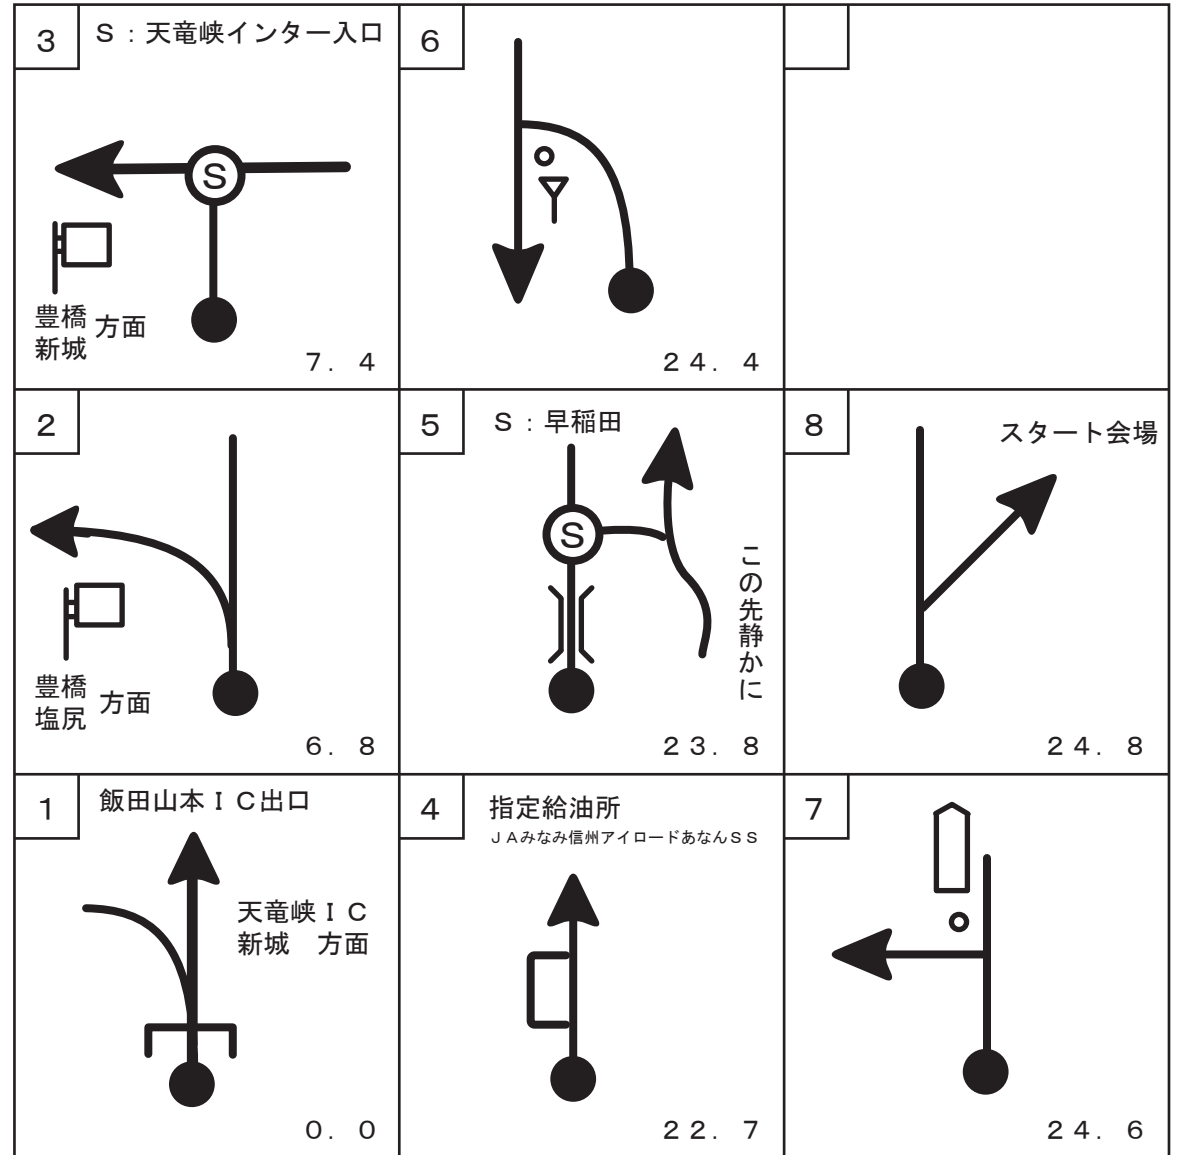

# 南信州ラリースタート会場案内図 (中央道飯田山本インターチェンジから)

距離は通し距離、参考程度で！！

南信州ラリー in 阿南町&天龍村