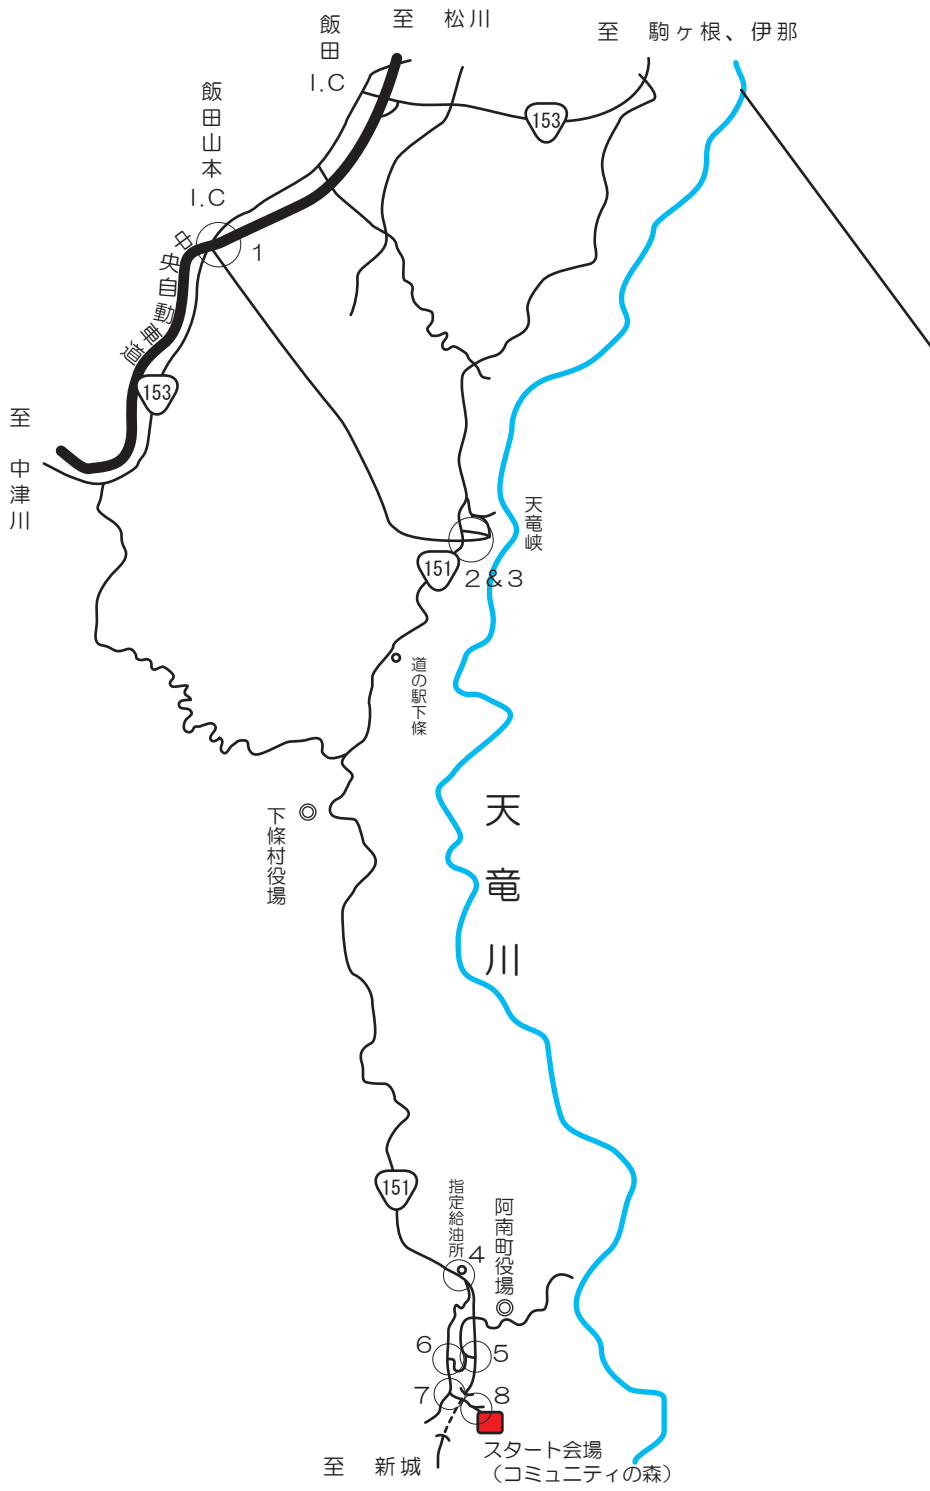

# 南信州ラリースタート会場案内図 (中央道飯田山本インターチェンジから)

距離は通し距離、参考程度で！！

南信州ラリー in 阿南町&天龍村