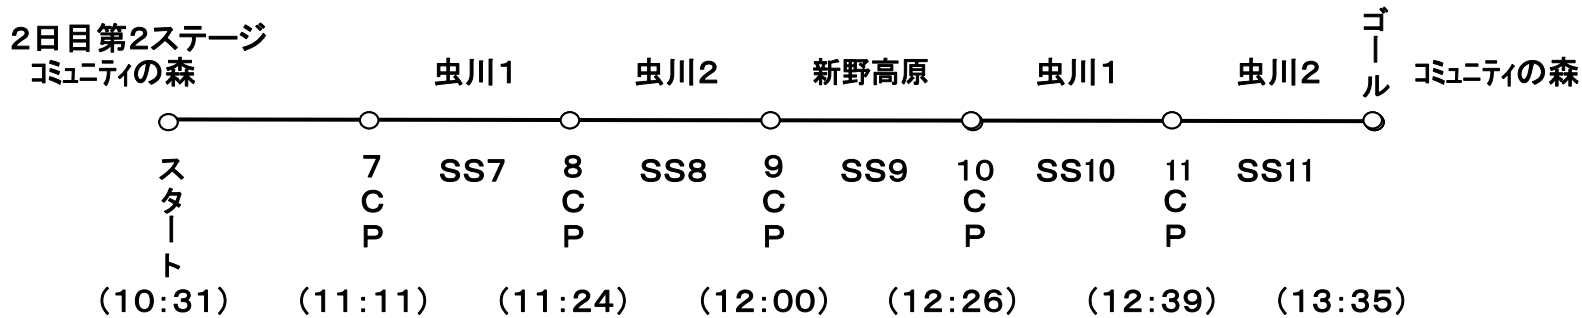

# 南信州ラリー2009 タイムスケジュール

参加確認&レッキ受付	07:00~08:00
レッキフリーフィング	08:00~08:15
車検	14:00~15:00
開会式・フリーフィング	15:15~16:15
サービス受付	16:15~17:15
1日目セレモニーステージ	
1号車SS1スタート	16:30
1号車ステージスタート	16:31
1号車ゴール	18:23
2日目第1ステージ	
1号車スタート	05:31
1号車ゴール	09:24
2日目第2ステージ	
1号車スタート	10:31
1号車ゴール	13:35
表彰式	15:00~