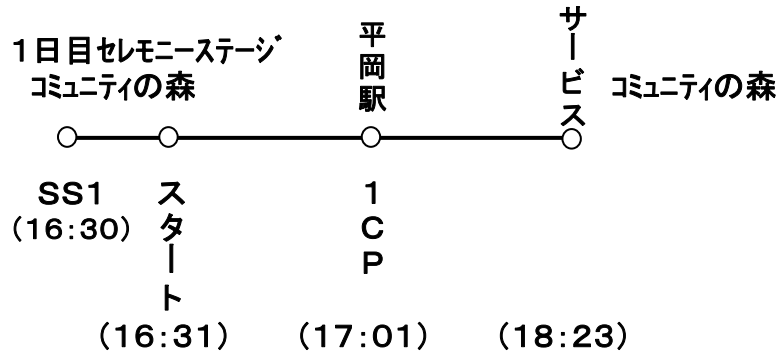

# 南信州ラリー2009 タイムスケジュール

参加確認&レッキ受付	07:00~08:00
レッキフリーフィング	08:00~08:15
車検	14:00~15:00
開会式・フリーフィング	15:15~16:15
サービス受付	16:15~17:15
1日目セレモニーステージ	
1号車SS1スタート	16:30
1号車ステージスタート	16:31
1号車ゴール	18:23
2日目第1ステージ	
1号車スタート	05:31
1号車ゴール	09:24
2日目第2ステージ	
1号車スタート	10:31
1号車ゴール	13:35
表彰式	15:00~