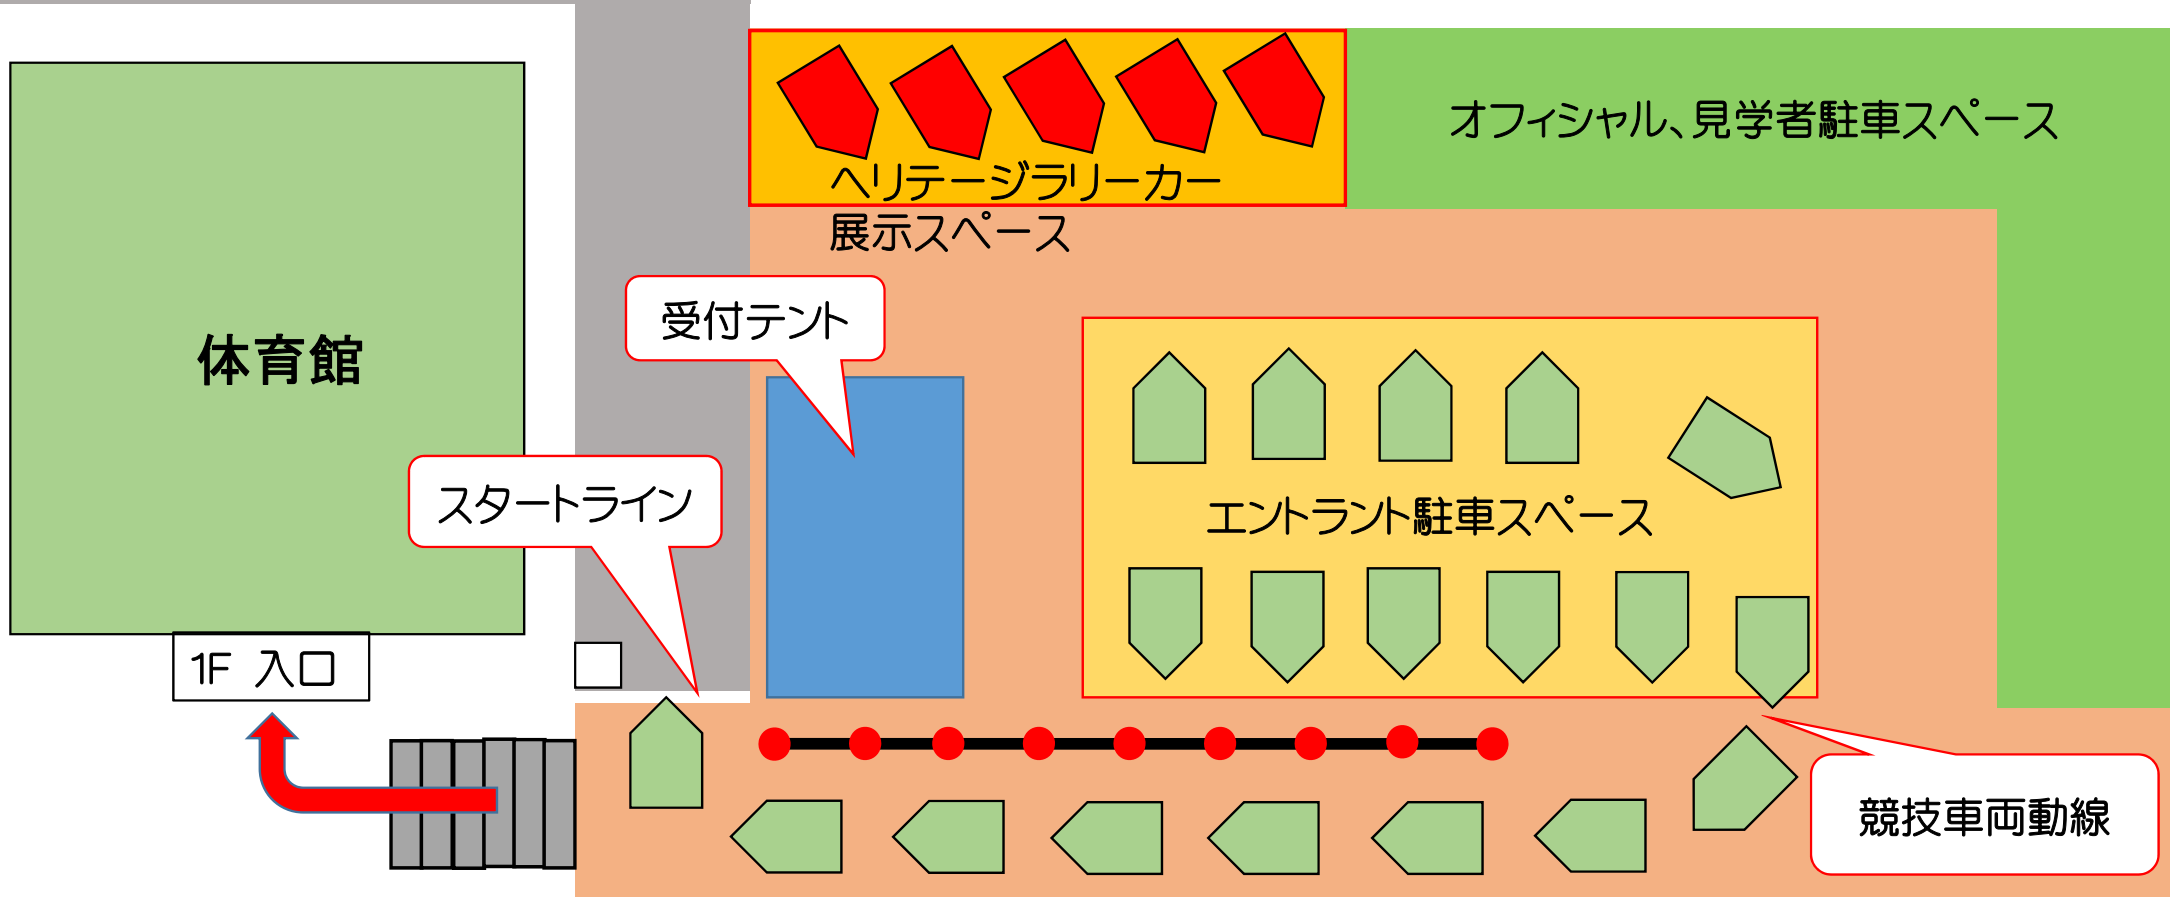

# スタート会場配置図 (伊勢原総合運動公園レクリエーション広場)

**スタート前フリーニング、初心者講習会、コントロールシート提出、お弁当の受取りは体育館2Fで行います(体育館2F入口は施錠されていますので1F入口から入ってください)**

**スタート前のフリーフィングは武道場で行います。**

**※ 初心者講習会受講予定の皆さんへ**

**初心者講習会は8:00~9:00に  
会議室Aで行います。  
講習会終了後はそのままフリー  
フィングとなりますので講習会開始  
前に車検を済ませておいてください。**

**初心者講習会(※)、コントロールシートの提出、お弁当の受取りは会議室Aで行います。**