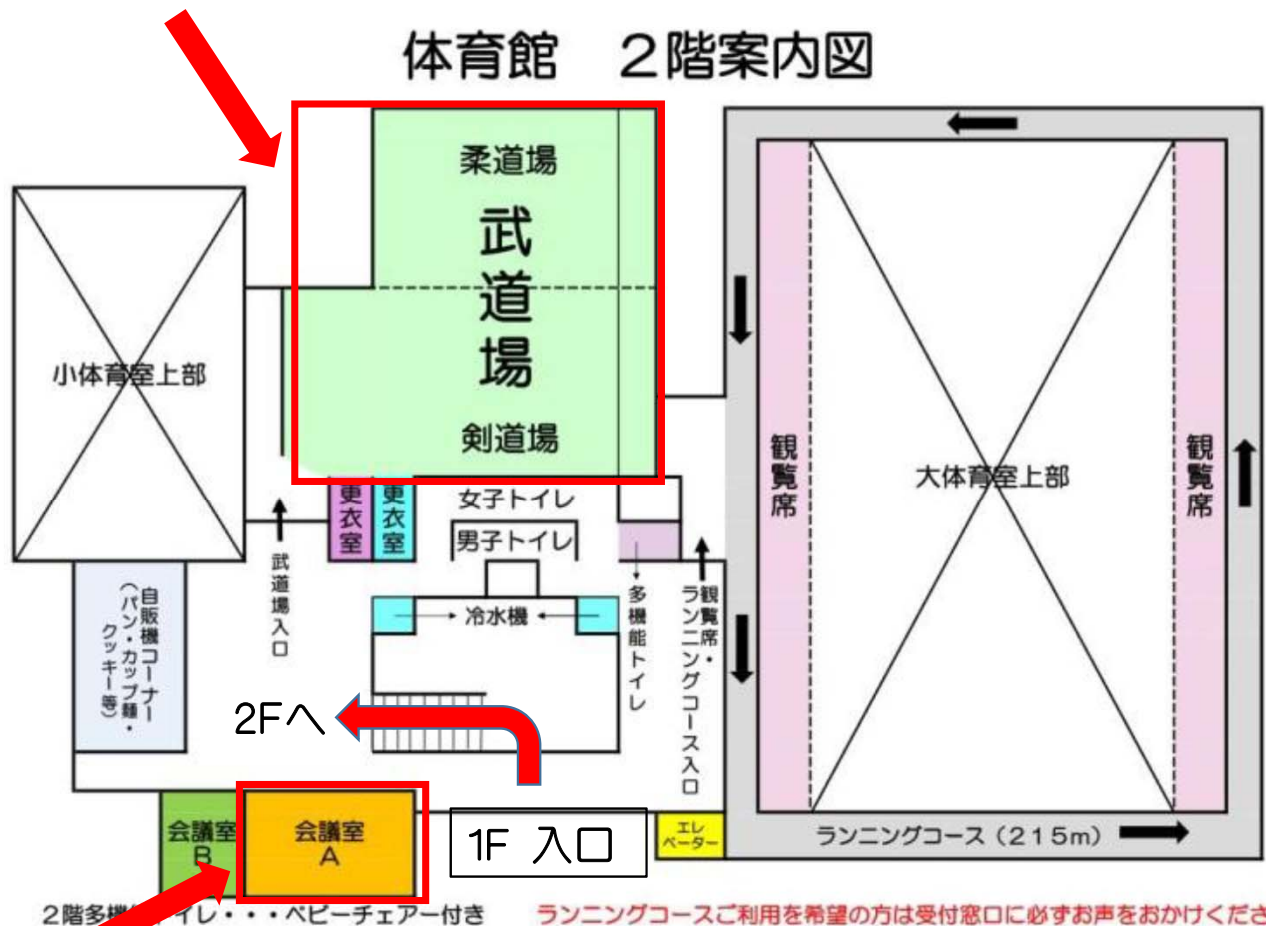

# スタート会場配置図 (伊勢原総合運動公園レクリエーション広場)

**スタート前フリーニング、初心者講習会、コントロールシート提出、お弁当の受取りは体育館2Fで行います(体育館2F入口は施錠されていますので1F入口から入ってください)**

**スタート前のフリーフィングは武道場で行います。**

**※ 初心者講習会受講予定の皆さんへ**

**初心者講習会は8:00~9:00に  
会議室Aで行います。  
講習会終了後はそのままフリー  
フィングとなりますので講習会開始  
前に車検を済ませておいてください。**

**初心者講習会(※)、コントロールシートの提出、お弁当の受取りは会議室Aで行います。**